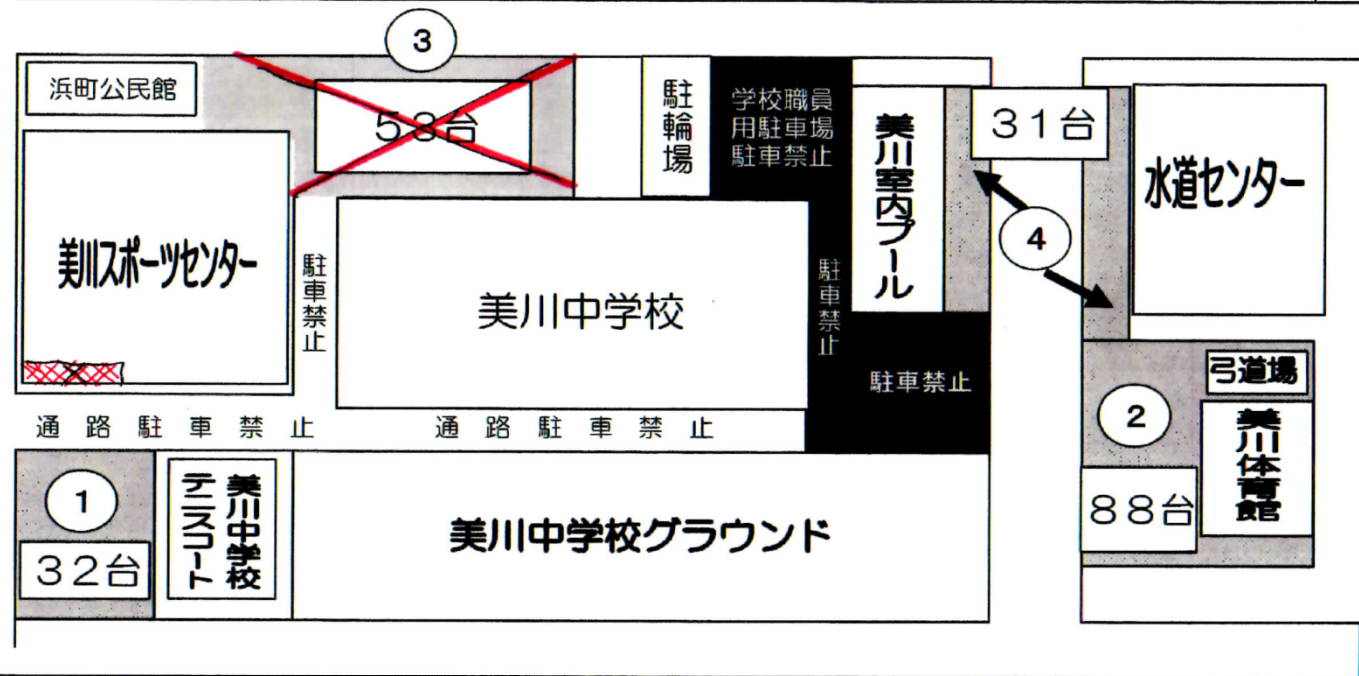

美川スポーツセンター周辺駐車場位置図

美川スポーツセンターの駐車場は下記のとおりです。

白山市美川支所
⑤美川図書館

- ~~①から順に駐車してください。~~
- ①美川スポーツセンター駐車場(32台)
 - ②美川体育館駐車場(88台)
 - ~~③美川中学校駐車場(53台)~~
 - ④美川室内プール横(31台)
- 合計 204台

⑤美川図書館、駐車可能
(注) ①は各4-6台のみ

美川スポーツセンター
白山市地域振興公社